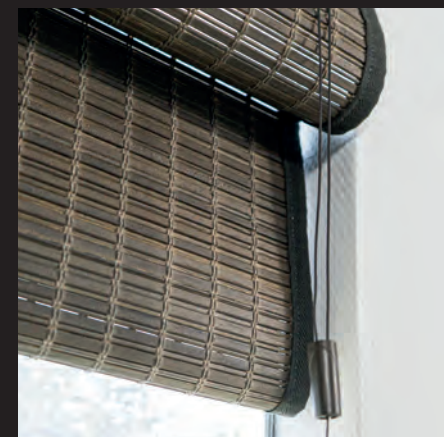

W Woodweaves

SERIE Roman
Abachi (FSC)

ROMAN BALI KLEUR TAUPE 2Z228 MET BANDAFWERKING KLEUR 535