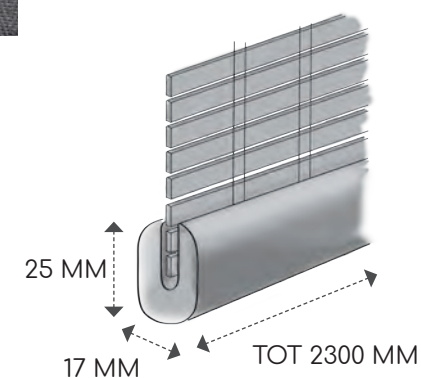

2Z213
 AMAZONAS

2Z664
 SOPLAHO

2Z221
 ANTRACITA

2Z120
 BLACK

KOOF DIEPTE
 INCL. STEUN 4,8 MM

BOVENBAK 25X25MM

BESCHIKBARE KLEUREN BAND

AFWERKING
MET BAND

AFWERKING
ZONDER BAND

SPECIFICATIES

MODEL	HOUT	GEWICHT p/m2 IN GRAM	tolorantie in breedte	tolorantie in hoogte	BAND	min breedte	max breedte	min hoogte	max hoogte
Madeira	Abachi (FSC)	950	+ 2mm / - 4mm	+ 10mm / -5mm	+10%	300	2300	300	3000
Bali	Abachi (FSC)	980	+ 2mm / - 4mm	+ 10mm / -5mm	+10%	300	2300	300	3000
Borneo	Abachi (FSC)	715	+ 2mm / - 4mm	+ 10mm / -5mm	+10%	300	2300	300	3000
Ceylan	Abachi (FSC)	1250	+ 2mm / - 4mm	+ 10mm / -5mm	niet mogelijk	300	2300	300	3000
Seychelles	Abachi (FSC)	1350	+ 2mm / - 4mm	+ 10mm / -5mm	niet mogelijk	300	2300	300	3000
MODEL	MAX m2	AANTAL KOORDEN TOT 1200mm	1500mm	2300mm	AANTAL STEUNEN TOT 1200MM	1500mm	2300mm	Voor alle modellen: aantal vouwen	Voor alle modellen: hoogte tot
Madeira	6	2	3	4	2	3	4	5	1000
Bali	6	2	3	4	2	3	4	7	1500
Borneo	6	2	3	4	2	3	4	9	2000
Ceylan	6	2	3	4	2	3	4	11	2500
Seychelles	6	2	3	4	2	3	4	13	3000