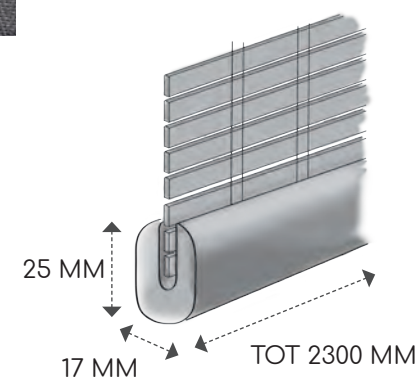

2Z664
 SOPLAO

2Z221
 ANTRACITA

2Z120
 BLACK

KOOF DIEPTE
 INCL. STEUN 4,8 MM

BOVENBAK 25X25MM

BESCHIKBARE KLEUREN BAND

AFWERKING
MET BAND

AFWERKING
ZONDER BAND

SPECIFICATIES

MODEL	HOUT	GEWICHT ρ/m^2 IN GRAM	tolorantie in breedte	tolorantie in hoogte	BAND	min breedte	max breedte	min hoogte	max hoogte
Madeira	Abachi (FSC)	950	+ 2mm / - 4mm	+ 10mm / -5mm	+10%	300	2300	300	3000
Bali	Abachi (FSC)	980	+ 2mm / - 4mm	+ 10mm / -5mm	+10%	300	2300	300	3000
Borneo	Abachi (FSC)	715	+ 2mm / - 4mm	+ 10mm / -5mm	+10%	300	2300	300	3000
Ceylan	Abachi (FSC)	1250	+ 2mm / - 4mm	+ 10mm / -5mm	niet mogelijk	300	2300	300	3000
Seychelles	Abachi (FSC)	1350	+ 2mm / - 4mm	+ 10mm / -5mm	niet mogelijk	300	2300	300	3000
MODEL	MAX m2	AANTAL KOORDEN TOT 1200mm	1500mm	2300mm	AANTAL STEUNEN TOT 1200MM	1500mm	2300mm		
Madeira	6	2	3	4	2	3	4	-	-
Bali	6	2	3	4	2	3	4	-	-
Borneo	6	2	3	4	2	3	4	-	-
Ceylan	6	2	3	4	2	3	4	-	-
Seychelles	6	2	3	4	2	3	4	-	-