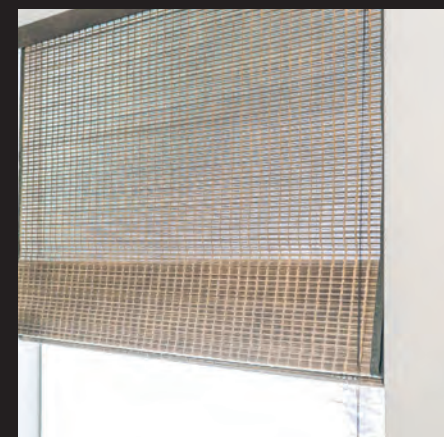

W Woodweaves

SERIE Roman
Abachi (FSC)

ROMAN BALI KLEUR TAUPE 2Z228 MET BANDAFWERKING KLEUR 535