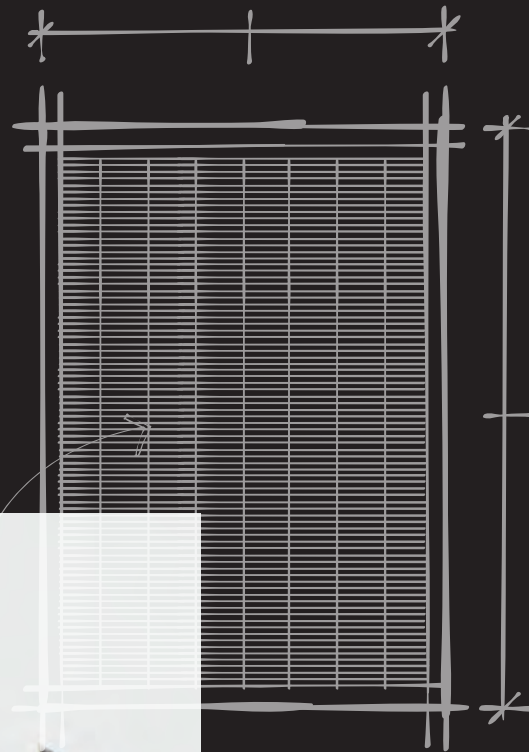

W Woodweaves

SERIE Roman
Abachi (FSC)

ROMAN BALI KLEUR TAUPE 2Z228 MET BANDAFWERKING KLEUR 535